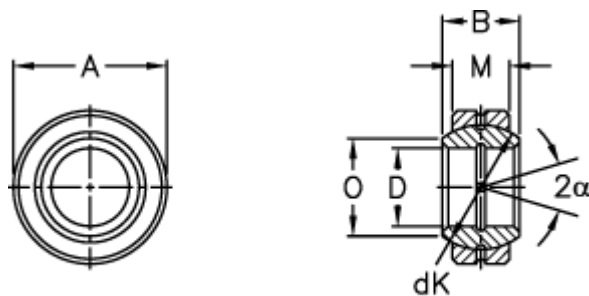

Varenummer: 03500200
Beskrivelse: Fluro Ledleje GE 200E

Mål

Str. 6–12 uden smørerille

A	= 290 0 -0,035
B	= 130
D	= 200 0 -0,030
dK	= 250
Dynamisk belastning C (kN)	= 2120
Kipvinkel	= 7
M	= 100
O	= 213.5

Statisk belastning C0 (kN)	= 10600
Vægt	= 28200